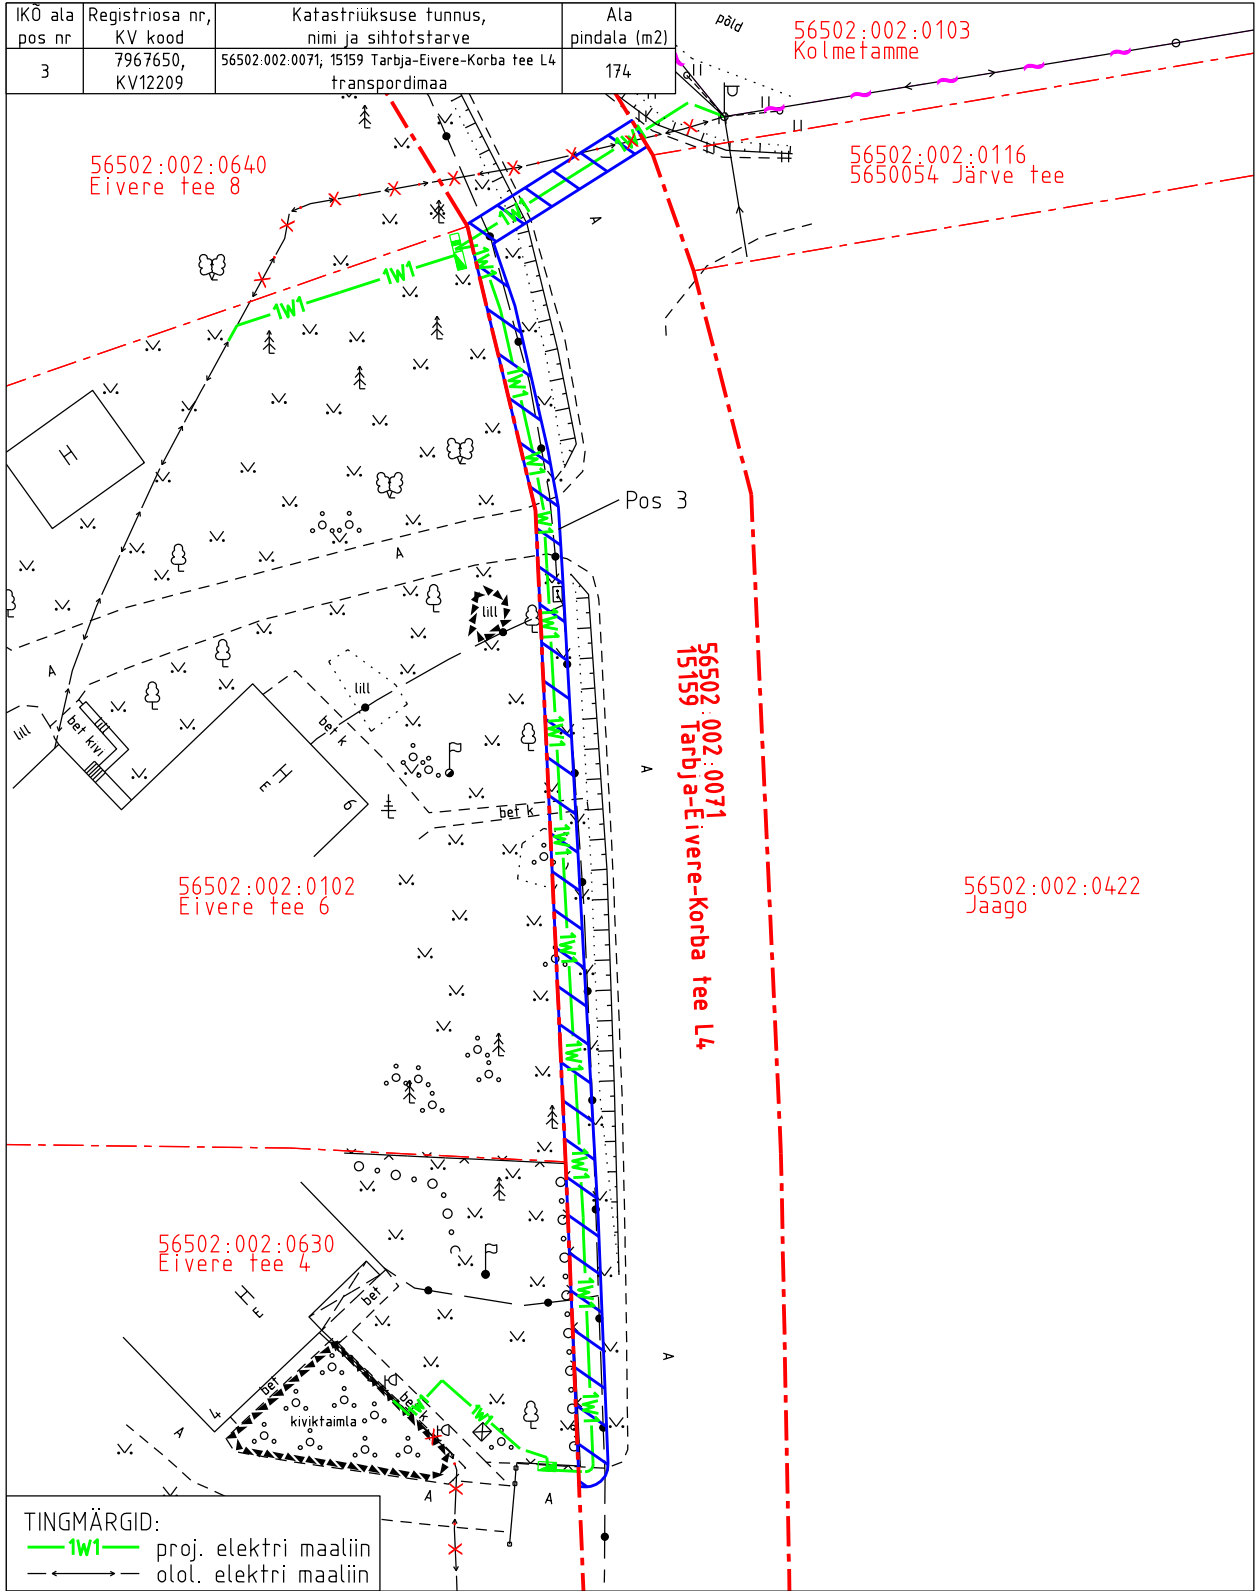

Isikliku kasutusõiguse pindala kokku ligikaudu 212 m<sup>2</sup>

Koormatava katastriüksuse piir

Katastriüksuste piirid (väljavõte 28.08.2024)

Plaan 1-1

M 1:250

Koostaja:

OÜ Kirjanurk

Isikliku kasutusõiguse asendiplaan

Isikliku kasutusõiguse pindala kokku ligikaudu 212 m<sup>2</sup>

Koormatava katastriüksuse piir

Katastriüksuste piirid (väljavõte 28.08.2024)

Plaan 1-2

M 1:250

Koostaja:

OÜ Kirjanurk

Isikliku kasutusõiguse asendiplaan

- Isikliku kasutusõiguse pindala kokku ligikaudu 212 m<sup>2</sup>
- Koormatava katastriüksuse piir
- Katastriüksuste piirid (väljavõte 28.08.2024)

Plaan 1-3  
M 1:500

Koostaja:  
OÜ Kirjanurk