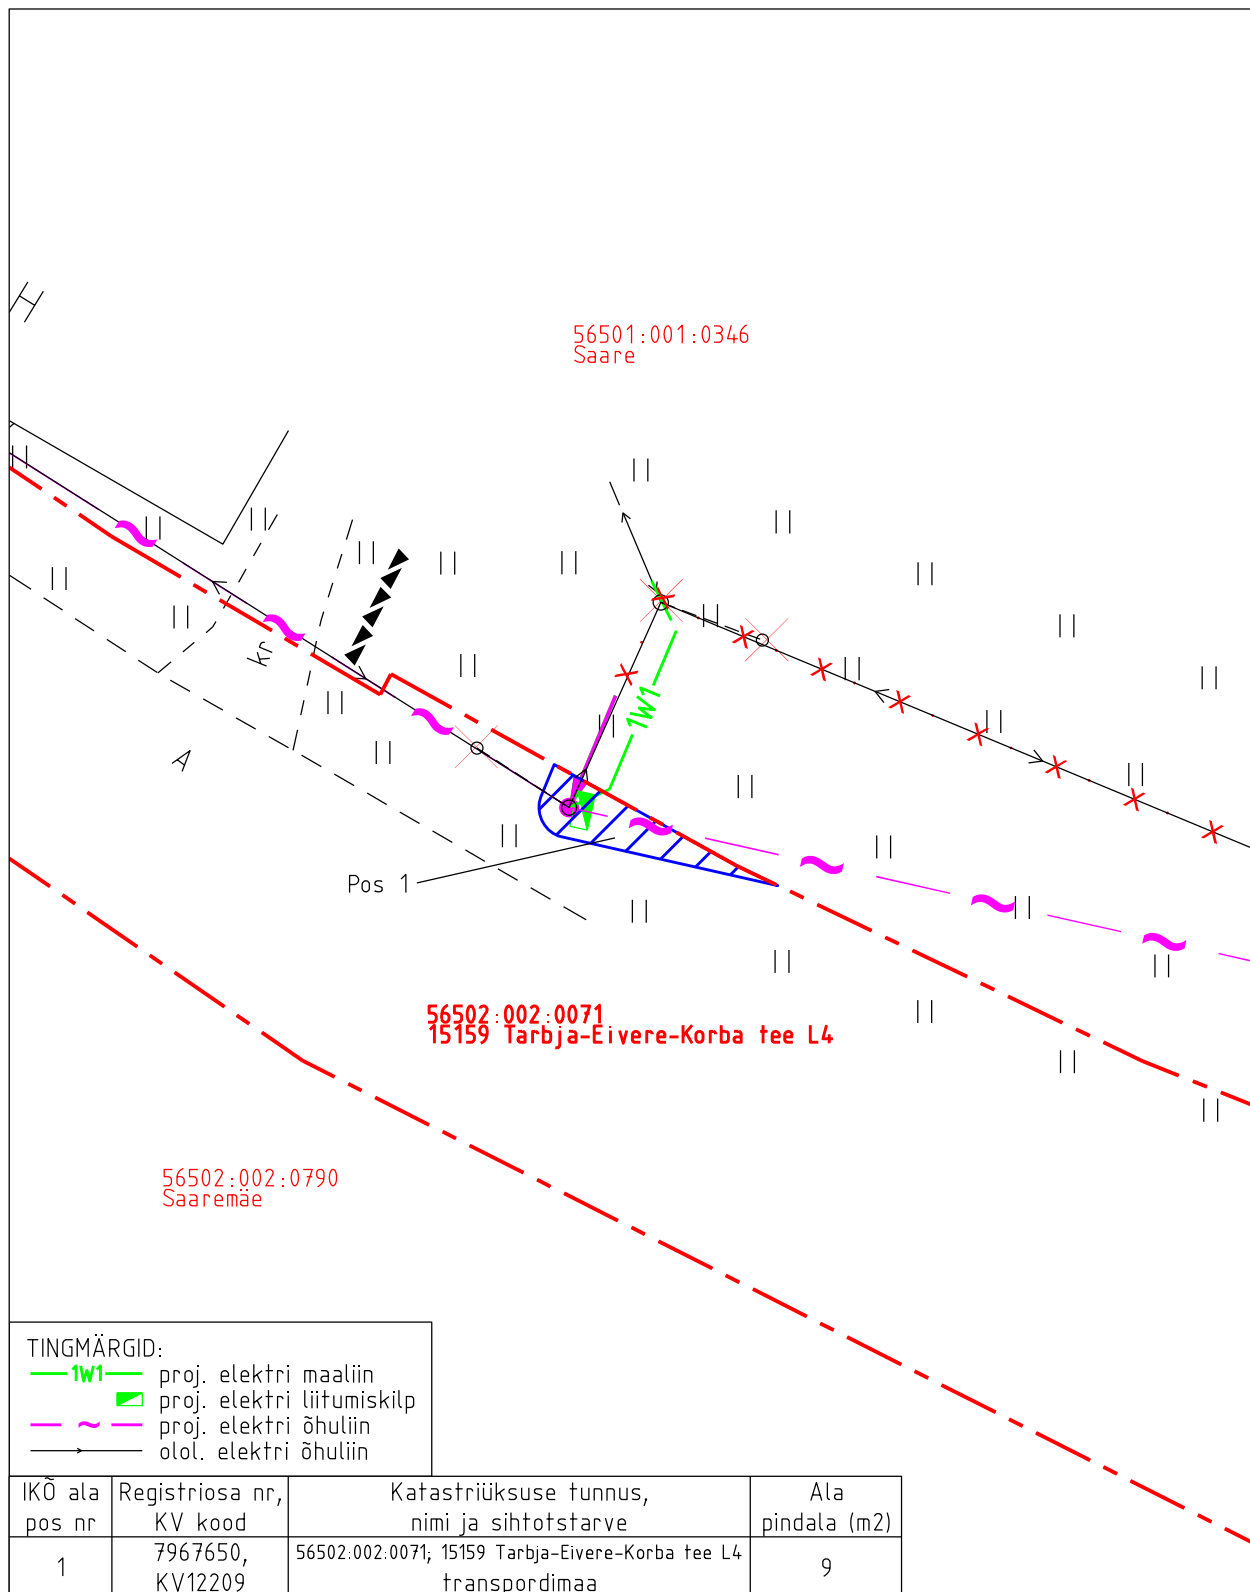

Isikliku kasutusõiguse asendiplaan

Kinnistu nimi: 15159 Tarbja-Eivere-Korba tee L4 (reg.nr 7967650)

Katastritunnus: 56502:002:0071

Asukoht: Tarbja küla, Paide linn, Järva maakond

Hepta Group Energy OÜ töö nr 11080P / Elektrilevi OÜ tellimus nr IP6763

Isikliku kasutusõiguse pindala kokku ligikaudu 212 m<sup>2</sup>

Koormatava katastriüksuse piir

Katastriüksuste piirid (väljavõte 28.08.2024)

Plaan 1-1

M 1:250

Koostaja:

OÜ Kirjanurk

Isikliku kasutusõiguse asendiplaan

Isikliku kasutusõiguse pindala kokku ligikaudu 212 m<sup>2</sup>

Koormatava katastriüksuse piir

Katastriüksuste piirid (väljavõte 28.08.2024)

Plaan 1-2

M 1:250

Koostaja:

OÜ Kirjanurk

Isikliku kasutusõiguse asendiplaan

- Isikliku kasutusõiguse pindala kokku ligikaudu 212 m<sup>2</sup>
- Koormatava katastriüksuse piir
- Katastriüksuste piirid (väljavõte 28.08.2024)

Plaan 1-3  
M 1:500

Koostaja:  
OÜ Kirjanurk