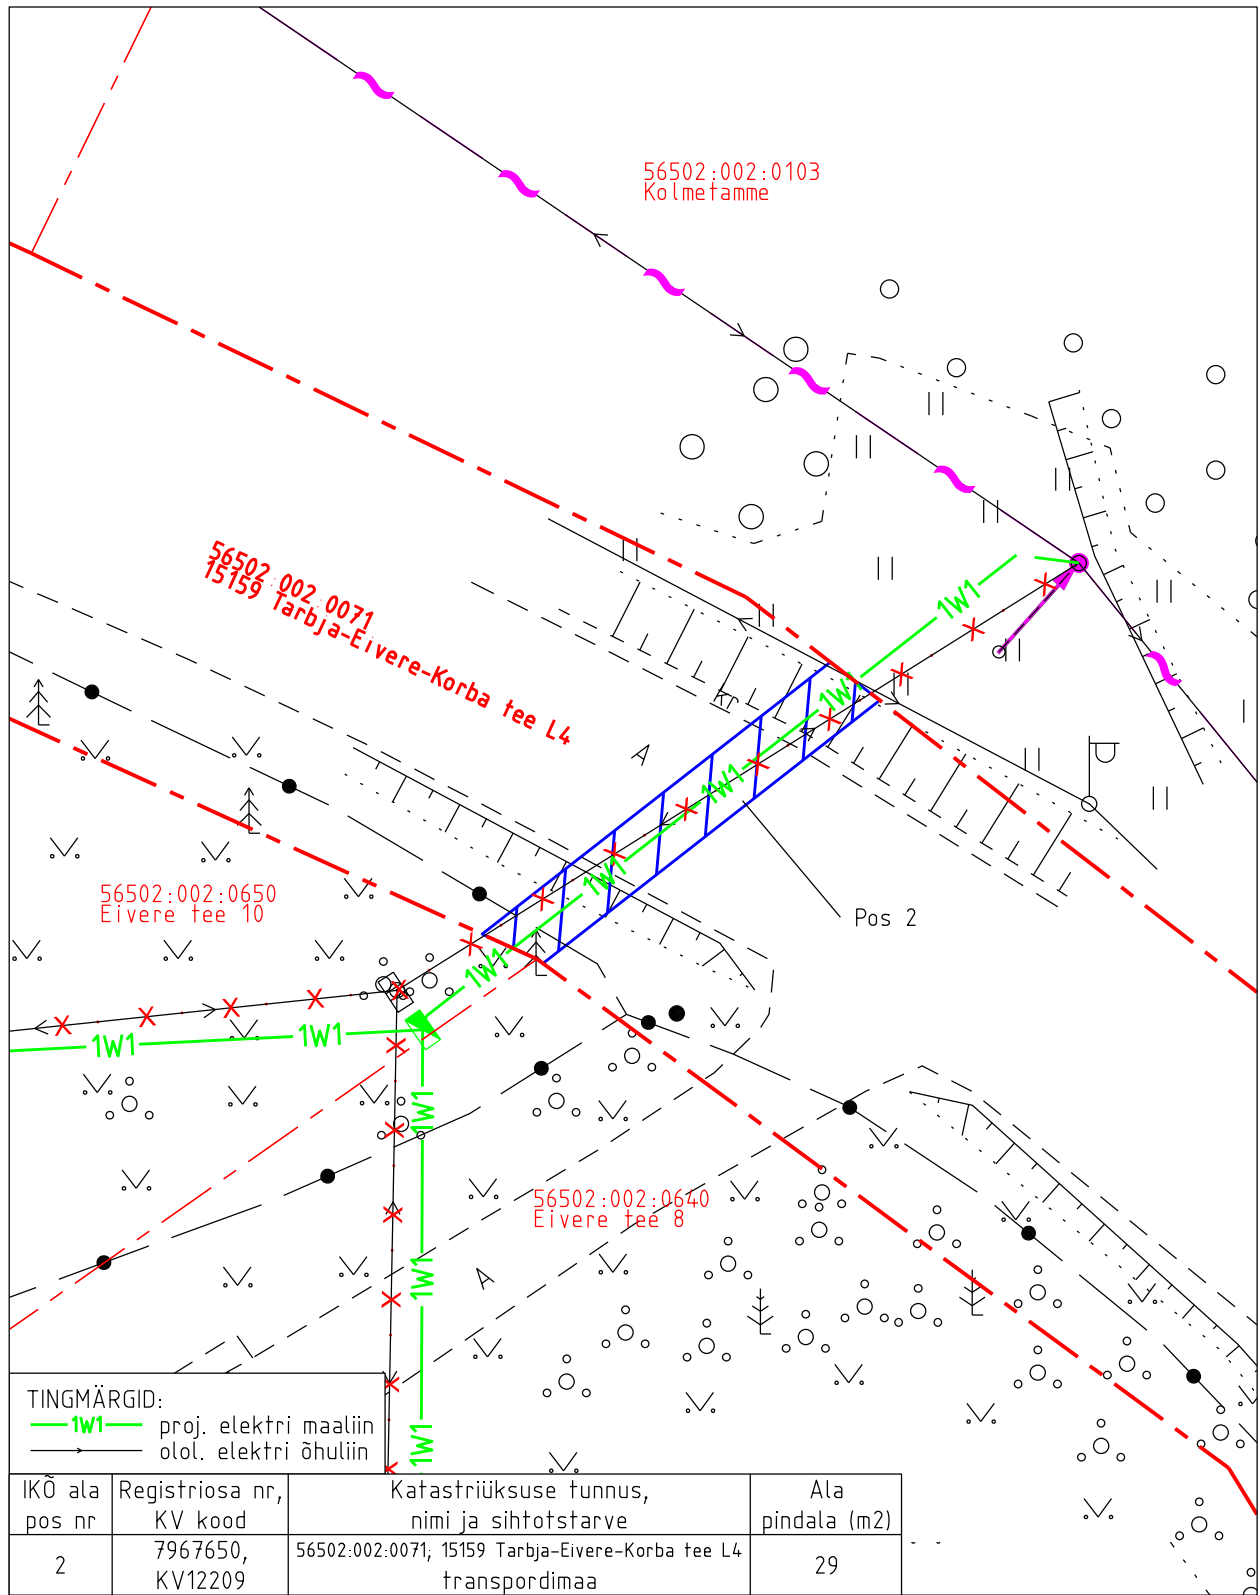

Isikliku kasutusõiguse pindala kokku ligikaudu 212 m<sup>2</sup>

Koormatava katastriüksuse piir

Katastriüksuste piirid (väljavõte 28.08.2024)

Plaan 1-1

M 1:250

Koostaja:

OÜ Kirjanurk

Isikliku kasutusõiguse asendiplaan

Isikliku kasutusõiguse pindala kokku ligikaudu 212 m<sup>2</sup>

Koormatava katastriüksuse piir

Katastriüksuste piirid (väljavõte 28.08.2024)

Plaan 1-2

M 1:250

Koostaja:

OÜ Kirjanurk

Isikliku kasutusõiguse asendiplaan